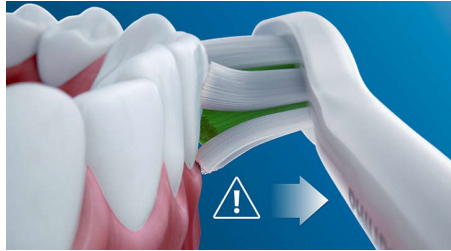

Вы слишком сильно давите на щетку?

Сами вы, возможно, не замечаете, что слишком сильно надавливаете на зубы, однако это отлично чувствует ваша электрическая зубная щетка с датчиком давления. При касании десен щетка издает звуковые сигналы, напоминая уменьшить давление.