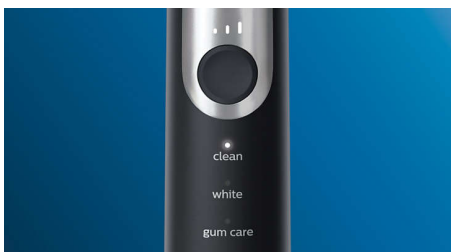

- 3 режима, 3 уровня интенсивности
- Чистящие насадки подбирают оптимальный режим и интенсивность

Основные особенности

Возвращает зубам естественную белизну

Воспользуйтесь чистящей насадкой W2 Optimal White, чтобы удалить поверхностные потемнения эмали и сделать улыбку белее. Клинически доказано, что благодаря области в центре, состоящей из густых щетинок, насадка может сделать зубы светлее всего за одну неделю.

Индивидуальный уход

Эта зубная щетка обеспечивает индивидуальный уход благодаря трем настройкам интенсивности и трем режимам. Режим Clean (Чистка) — стандартный режим для отличной ежедневной чистки. White (Осветление) — идеальный режим для удаления поверхностных потемнений. Gum Care (Уход за деснами) — плюс минута чистки с пониженной интенсивностью для бережного массажа десен. Три уровня интенсивности переключаются слева направо — наиболее высокого до низкого.