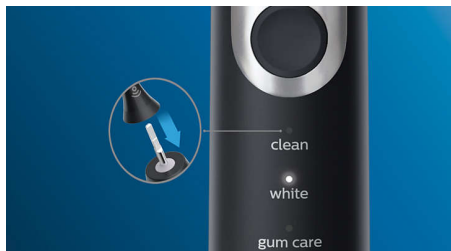

Синхронизация режимов и интенсивности

Не знаете, какой режим и уровень интенсивности выбрать? Это больше не проблема. Функция синхронизации режимов BrushSync "подскажет" щетке, какую насадку вы используете. Например, если вы установите насадку для ухода за деснами, зубная щетка выберет оптимальный режим и уровень интенсивности для ухода за деснами. Вам потребуется просто нажать кнопку питания.