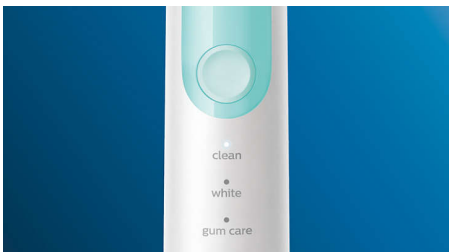

PHILIPS

sonicare

Электрическая
звуковая зубная щетка

ProtectiveClean 5100

Встроенный датчик давления

3 режима

Функция BrushSync

Дорожный футляр

Повысьте эффективность чистки зубов

- Выберите подходящий режим

Основные особенности

Возвращает зубам естественную белизну

Воспользуйтесь чистящей насадкой W2 Optimal White, чтобы удалить поверхностные потемнения эмали и сделать улыбку белее. Клинически доказано, что благодаря области в центре, состоящей из густых щетинок, насадка может сделать зубы светлее всего за одну неделю.

Три режима

Эта зубная щетка обеспечивает уход в соответствии с индивидуальными потребностями благодаря трем режимам. Режим Clean (Чистка) — стандартный режим для отличной ежедневной чистки. White (Осветление) — идеальный режим для удаления поверхностных потемнений. Gum Care (Уход за деснами) — плюс минута чистки с пониженной интенсивностью для бережного массажа десен.