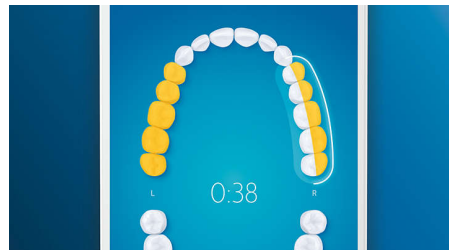

### Функция TouchUp

Если вы пропустите какой-либо участок, функция TouchUp укажет на него в приложении. Таким образом, вы очистите все поверхности зубов и будете уверены в результатах чистки.