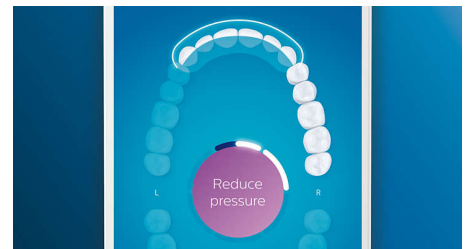

### Функция TouchUp

Если вы пропустите какой-либо участок, функция TouchUp укажет на него в приложении. Таким образом, вы очистите все поверхности зубов и будете уверены в результатах чистки.

### Вы слишком сильно давите на щетку?

DiamondClean Smart регистрирует слишком сильное давление на зубы, которое вы можете не замечать. При сильном нажатии кольцо светового индикатора на конце щетки начинает мигать. Это означает, что необходимо снизить давление, чтобы чистящая насадка эффективнее выполняла свою работу. 7 из 10 опрошенных сообщили, что эта функция помогла им улучшить качество чистки зубов.