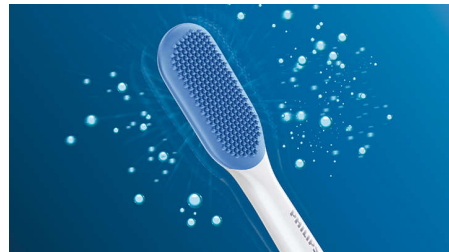

Насадка для чистки языка TongueCare+

Воспользуйтесь насадкой TongueCare+, чтобы бережным способом удалить бактерии, вызывающие неприятный запах, с пористой поверхности языка. 240 специальных микрощетинки очищают все неровности, устраняя бактерии и загрязнения. Используйте вместе с антибактериальным спреем для языка BreathRx, чтобы добиться наилучшего очищения и невероятно свежего дыхания.