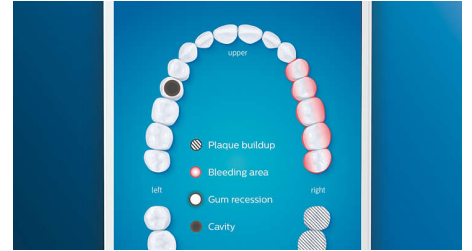

Целевые участки и постановка задач

Ваш стоматолог выявил проблемные места? Мы выделим их на 3D-карте полости рта в приложении и напомним, что этим участкам необходимо уделить больше внимания.