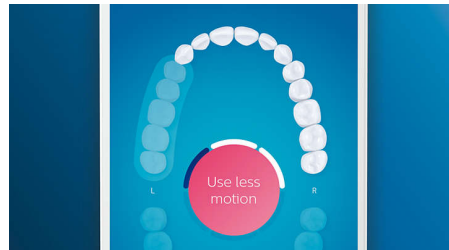

Вы не пропустите ни один участок

Приложение Philips Sonicare предлагает советы по достижению идеальной чистки и помогает тщательнее ухаживать за полостью рта.