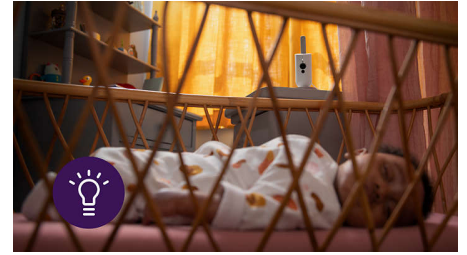

Rogivande nattlampa

Ge barnets rum ett lugnande ljus med babyenhetens inbyggda nattlampa. Slå på och av den eller justera dess sken från föräldraenheten och appen Baby Monitor+.