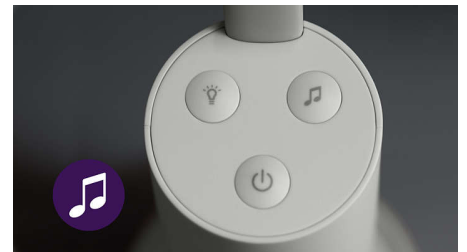

Lugnande ljud

Välj mellan 15 lugnande ljudspår från fågelsång och naturljud på natten, till vaggvisor. Spela in dina egna sånger eller ljud och spela upp dem när du vill. Det finns väl inget mer lugnande för ett barn än deras föräldrars röst?