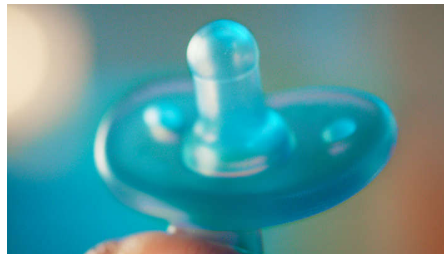

SCF099/22

Se așează confortabil pe curbele naturale ale feței copilului

Silicon flexibil pentru uz medical

Philips Avent Soothie este conceput în jurul conturilor naturale ale feței bebelușului. Discul de protecție curbat, în formă de inimă, nu se va lovi de nasul mic al bebelușului. Fabricat din silicon pentru uz medical, Soothie este distribuit în spitale din toată Europa*

100% silicon pentru uz medical

Soothie are un design durabil dintr-o singură bucată, realizat în întregime din silicon flexibil pentru uz medical. Echipa noastră de experți l-a creat special pentru nou-născutul de 0-6m

Folosită în spitale

Gama Philips Avent Soothie este distribuită în spitale din toată Europa. Medicii și asistentele au încredere în aceasta pentru a calma nou-născuții.

Tetină ortodontică

Soothie susține dezvoltarea orală naturală a bebelușului. Tetina sa ortodontică – cu o formă simetrică – respectă cerul gurii, dinții și gingiile bebelușului.

Tetină compatibilă cu degetul

Este proiectată în mod unic, astfel încât să poți pune degetul în tetină. Acest lucru îți permite să creezi o legătură și mai puternică cu copilul, ajutându-l să sugă.

Ușor de curățat