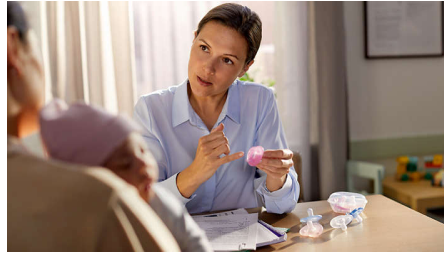

Used by medical professionals

- Distribuit de spitale din toată Europa*

Symmetrical-shaped nipple

- Tetină ortodontică

Fingerheld solution

- Design unic care te ajută să creezi o legătură cu bebelușul

Repere

Design confortabil

Discul de protecție curbat special, în formă de inimă, este proiectat să urmeze formele naturale ale feței bebelușului, astfel încât să ofere confort maxim, fără a se lovi de nasul lui/ei mic.

Folosită în spitale

Gama Philips Avent Soothie este distribuită în spitale din toată Europa. Medicii și asistentele au încredere în aceasta pentru a calma nou-născuții.

Tetină ortodontică

Soothie susține dezvoltarea orală naturală a bebelușului. Tetina sa ortodontică – cu o formă simetrică – respectă cerul gurii, dinții și gingiile bebelușului.

Tetină compatibilă cu degetul

Este proiectată în mod unic, astfel încât să poți pune degetul în tetină. Acest lucru îți permite să creezi o legătură și mai puternică cu copilul, ajutându-l să sugă.

Ușor de curățat