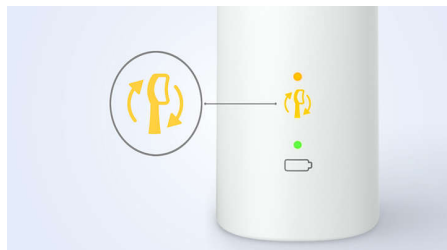

Lembrete de substituição BrushSync

Todas as cabeças de escova se desgastam ao longo do tempo, por isso, deve manter-se atento para garantir que continua a obter uma limpeza excelente. A nossa tecnologia BrushSync regista há quanto tempo está a utilizar a cabeça da escova e a pressão da sua escovagem. O lembrete de substituição BrushSync na pega e um breve sinal sonoro avisam quando for altura de a substituir.