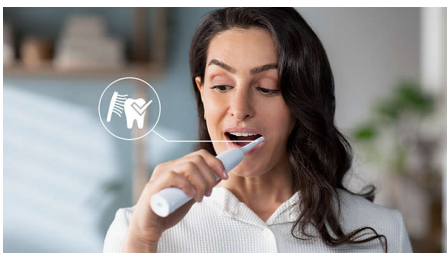

### Tecnologia Sonicare avançada

As vibrações potentes das cerdas criam microbolhas que penetram profundamente entre os dentes e ao longo da linha das gengivas para uma experiência refrescante. Obtenha os resultados de dois meses de escovagem manual em apenas 2 minutos.\*\* 31 000 escovadelas por minuto limpam suavemente os dentes e rompem e eliminam a placa bacteriana para uma excelente limpeza diária.

### Remove até 3x mais placa bacteriana\*

Foi clinicamente comprovado que a escova de dentes elétrica Sonicare com tecnologia Sonicare avançada remove até 3 vezes mais placa bacteriana\* do que uma escova de dentes manual. Remove a placa bacteriana dos dentes e ao longo da linha das gengivas, protegendo simultaneamente as gengivas.

### Protege as suas gengivas

O sensor de pressão integrado deteta automaticamente a pressão que aplica, avisa-o e reduz automaticamente as vibrações da

escova de dentes para ajudar a proteger as suas gengivas. A escova de dentes emite um som pulsante que serve de lembrete para aliviar a pressão. 7 em cada 10 pessoas consideraram que esta função as ajudou a escovarem melhor os seus dentes.