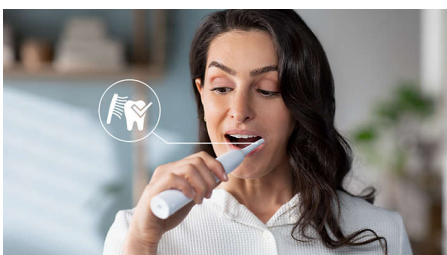

Enkel overgang til Sonicare

- Enkel start for å forenkle overgangen

Beskytter tannkjøttet

- Innebygd trykksensor beskytter tennene og tannkjøttet

Gir en overlegen rengjøring

- Fjerner opptil tre ganger så mye plakk som en manuell tannbørste
- Den unike teknologien vår gir deg en kraftig, men skånsom tannpuss

Høydepunkter

Avansert Sonicare-teknologi

Kraftige børstevibrasjoner driver mikrobobler dypt mellom tennene og langs tannkjøttkanten for en forfriskende opplevelse. Du får to måneders manuell pussing på bare to minutter.** 31 000 børstestrek per minutt rengjør tennene skånsomt, bryter opp plakk og feier det bort for en eksepsjonell daglig rengjøring.

Fjerner plakk tre ganger bedre*

Det er klinisk bevist at Sonicare elektrisk tannbørste med avansert Sonicare-teknologi fjerner plakk opptil tre ganger bedre* enn en manuell tannbørste. Den fjerner plakk fra tennene og langs tannkjøttkanten samtidig som den beskytter tannkjøttet.

Beskytter tannkjøttet

Den innebygde trykksensoren registrerer automatisk trykket du bruker, varsler deg og reduserer vibrasjoner i tannbørsten automatisk

for å beskytte tannkjøttet. Tannbørsten lager en pulserende lyd som en påminnelse om å lette trykket. 7 av 10 personer syntes denne funksjonen hjalp dem til å bli bedre pussere.