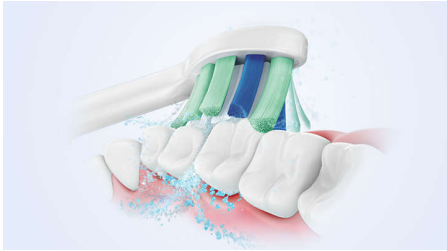

Enkel overgang til Sonicare

- Enkel start for å forenkle overgangen

Beskytter tannkjøttet

- Innebygd trykksensor beskytter tennene og tannkjøttet

Gir en overlegen rengjøring

- Fjerner opptil tre ganger så mye plakk som en manuell tannbørste
- Den unike teknologien vår gir deg en kraftig, men skånsom tannpuss

Høydepunkter

Avansert Sonicare-teknologi

Kraftige børstevibrasjoner driver mikrobobler dypt mellom tennene og langs tannkjøttkanten for en forfriskende opplevelse. Du får to måneders manuell pussing på bare to minutter.** 31 000 børstestrek per minutt rengjør tennene skånsomt, bryter opp plakk og feier det bort for en eksepsjonell daglig rengjøring.

Fjerner plakk tre ganger bedre*

Det er klinisk bevist at Sonicare elektrisk tannbørste med avansert Sonicare-teknologi fjerner plakk opptil tre ganger bedre* enn en manuell tannbørste. Den fjerner plakk fra tennene og langs tannkjøttkanten samtidig som den beskytter tannkjøttet.

Beskytter tannkjøttet

Den innebygde trykksensoren registrerer automatisk trykket du bruker, varsler deg og reduserer vibrasjoner i tannbørsten automatisk

for å beskytte tannkjøttet. Tannbørsten lager en pulserende lyd som en påminnelse om å lette trykket. 7 av 10 personer syntes denne funksjonen hjalp dem til å bli bedre pussere.