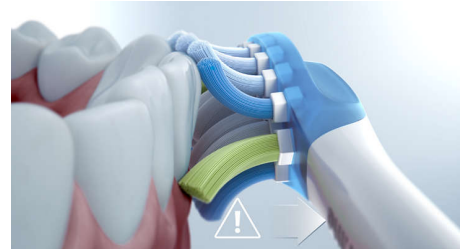

Integruotas spaudimo jutiklis

Galite nepastebėti, kad valote per stipriai, tačiau „DiamondClean 9000“ tai pastebės. Jei reikės sumažinti spaudimą valant, dantų šepetėlis skleis pulsuojančią garsą. Tai priklauso nuo galvutės, tad leiskite šepetėlio galvutei atlikti savo darbą. 7 iš 10 žmonių teigė, kad ši funkcija padėjo jiems geriau valyti dantis.