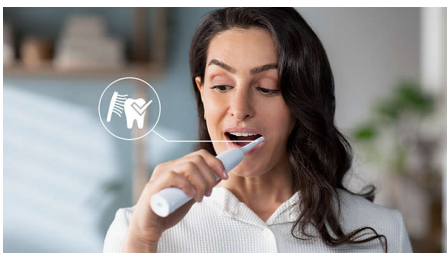

Enkel overgang til Sonicare

- Enkel start for å forenkle overgangen

Beskytter tannkjøttet

- Innebygd trykksensor beskytter tennene og tannkjøttet

Gir en overlegen rengjøring

- Fjerner opptil tre ganger så mye plakk som en manuell tannbørste
- Den unike teknologien vår gir deg en kraftig, men skånsom tannpuss

Høydepunkter

Avansert Sonicare-teknologi

Kraftige børstevibrasjoner driver mikrobobler dypt mellom tennene og langs tannkjøttkanten for en forfriskende opplevelse. Du får to måneders manuell pussing på bare to minutter.** 31 000 børstestrek per minutt rengjør tennene skånsomt, bryter opp plakk og feier det bort for en eksepsjonell daglig rengjøring.

Fjerner plakk tre ganger bedre*

Det er klinisk bevist at Sonicare elektrisk tannbørste med avansert Sonicare-teknologi fjerner plakk opptil tre ganger bedre* enn en manuell tannbørste. Den fjerner plakk fra tennene og langs tannkjøttkanten samtidig som den beskytter tannkjøttet.

Beskytter tannkjøttet

Den innebygde trykksensoren registrerer automatisk trykket du bruker, varsler deg og reduserer vibrasjoner i tannbørsten automatisk

for å beskytte tannkjøttet. Tannbørsten lager en pulserende lyd som en påminnelse om å lette trykket. 7 av 10 personer syntes denne funksjonen hjalp dem til å bli bedre pussere.