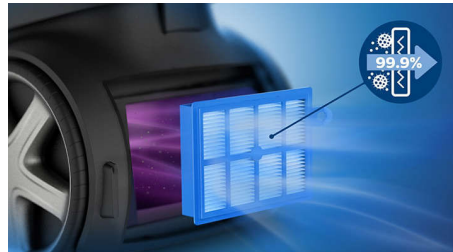

NanoClean-tekniikka

NanoClean-tekniikka vähentää pölyn leviämistä, niin että lattiat pysyvät puhtaina. Pöly putoaa säiliön pohjalle eikä tartu säiliön sivuille. Kun säiliö tyhjenetään, pöly ja lika liukuvat ulos.

Integroitu harja

Kahvaan on liitetty harjasuutin, jota voi käyttää huonekaluilla, tasaisilla pinnoilla ja kankailla.

Allergy H13 -suodatin

Allergy H13 -suodatinjärjestelmä kerää > 99,9 % pienistä pölyhiukkasista, kuten