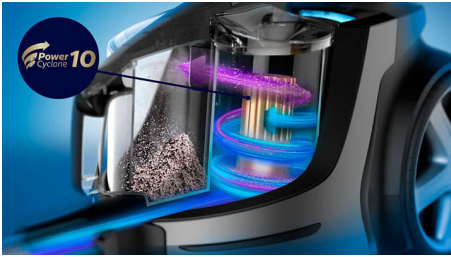

Loistava suorituskyky

- TriActive Ultra -suutin kerää pölyn ja lian kaikenlaisilta lattioilta
- Allergy H13 -suodatinjärjestelmä kerää > 99,9 % pölyhiukkasista
- PowerCyclone 10 säilyttää imutehon parempana pidempään
- Super Turbo -harjasuutin on täydellinen eläinten karvojen ja nukan poistamiseen

PowerCyclone 10 on suunniteltu varmistamaan mahdollisimman suuri ilmavirta, jonka pyörivä liike tuottaa huipputason imutehon. Sylinterin muotoisessa kammiossa kiihtyvä ilmavirta poistaa pölyn tehokkaasti ilmastista ja varmistaa imutehon säilymisen ja erinomaisen siivousjäljen poistaen kaikenlaisen lian kaikilta lattioilta**.