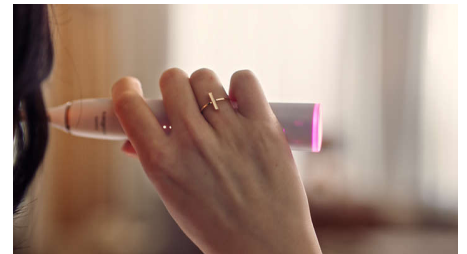

## Tilpasser seg deg i sanntid

De fleste av oss bruker for mye kraft under pussingen. Derfor justerer tannbørsten intensiteten automatisk når du trykker for hardt. Og med den gratis Philips Sonicare-appen kan du få skreddersydd veiledning og personlige anbefalinger for å løfte pussingen din til neste nivå.

## Bevist sonisk pussing

Børst bort plakk med sonisk teknologi – vår standard for effektiv og skånsom rengjøring. Mens du børster vil opptil 62 000 børstebevegelser og dynamiske

væskebevegelser hjelpe deg med å rengjøre områder som er vanskelige å nå, slik at munnen din føles usedvanlig frisk og ren.

## Tilbakemelding i sanntid

Du legger kanskje ikke merke til det når du pusser for hardt eller begynner å skrubbe, men tannbørsten din gjør det. Lysringen på enden av håndtaket minner deg forsiktig om å lette trykket eller endre skrubbebevegelsen.