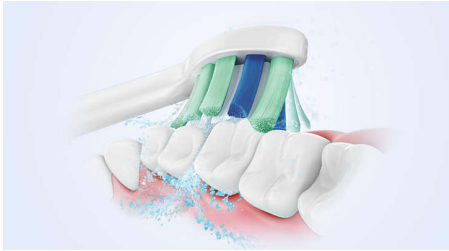

Enkel overgang til Sonicare

- Enkel start for å forenkle overgangen

Beskytter tannkjøttet

- Innebygd trykksensor beskytter tennene og tannkjøttet

Gir en overlegen rengjøring

- Fjerner opptil tre ganger så mye plakk som en manuell tannbørste
- Den unike teknologien vår gir deg en kraftig, men skånsom tannpuss

Høydepunkter

Avansert Sonicare-teknologi

Kraftige børstevibrasjoner driver mikrobobler dypt mellom tennene og langs tannkjøttkanten for en forfriskende opplevelse. Du får to måneders manuell pussing på bare to minutter.** 31 000 børstestruk per minutt rengjør tennene skånsomt, bryter opp plakk og feier det bort for en eksepsjonell daglig rengjøring.

Fjerner plakk tre ganger bedre*

Det er klinisk bevist at Sonicare elektrisk tannbørste med avansert Sonicare-teknologi fjerner plakk opptil tre ganger bedre* enn en manuell tannbørste. Den fjerner plakk fra tennene og langs tannkjøttkanten samtidig som den beskytter tannkjøttet.

Beskytter tannkjøttet

Den innebygde trykksensoren registrerer automatisk trykket du bruker, varsler deg og reduserer vibrasjoner i tannbørsten automatisk for å beskytte tannkjøttet. Tannbørsten lager en pulserende lyd som en påminnelse om å lette trykket. 7 av 10 personer syntes denne funksjonen hjalp dem til å bli bedre pussere.