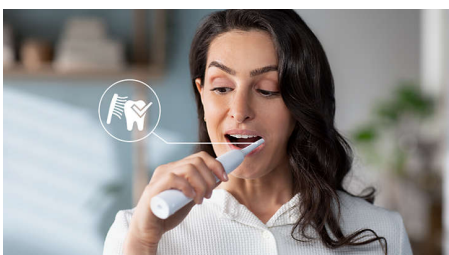

- Fjerner opptil tre ganger så mye plakk som en manuell tannbørste
- Den unike teknologien vår gir deg en kraftig, men skånsom tannpuss

Høydepunkter

Avansert Sonicare-teknologi

Kraftige børstevibrasjoner driver mikrobobler dypt mellom tennene og langs tannkjøttkanten for en forfriskende opplevelse. Du får to måneders manuell pussing på bare to minutter.** 31 000 børstestrøk per minutt rengjør tennene skånsomt, bryter opp plakk og feier det bort for en eksepsjonell daglig rengjøring.

Fjerner plakk tre ganger bedre*

Det er klinisk bevist at Sonicare elektrisk tannbørste med avansert Sonicare-teknologi fjerner plakk opptil tre ganger bedre* enn en manuell tannbørste. Den fjerner plakk fra tennene og langs tannkjøttkanten samtidig som den beskytter tannkjøttet.

Beskytter tannkjøttet

Den innebygde trykksensoren registrerer automatisk trykket du bruker, varsler deg og reduserer vibrasjoner i tannbørsten automatisk

for å beskytte tannkjøttet. Tannbørsten lager en pulserende lyd som en påminnelse om å lette trykket. 7 av 10 personer syntes denne funksjonen hjalp dem til å bli bedre pussere.