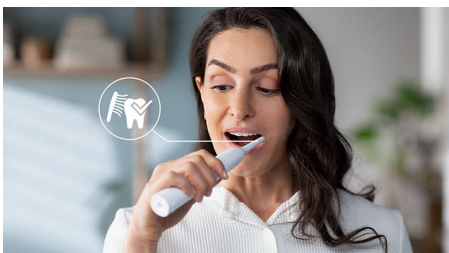

- Fjerner opptil tre ganger så mye plakk som en manuell tannbørste
- Den unike teknologien vår gir deg en kraftig, men skånsom tannpuss

Høydepunkter

Avansert Sonicare-teknologi

Kraftige børstevibrasjoner driver mikrobobler dypt mellom tennene og langs tannkjøttkanten for en forfriskende opplevelse. Du får to måneders manuell pussing på bare to minutter.** 31 000 børstestrøk per minutt rengjør tennene skånsomt, bryter opp plakk og feier det bort for en eksepsjonell daglig rengjøring.

Fjerner plakk tre ganger bedre*

Det er klinisk bevist at Sonicare elektrisk tannbørste med avansert Sonicare-teknologi fjerner plakk opptil tre ganger bedre* enn en manuell tannbørste. Den fjerner plakk fra tennene og langs tannkjøttkanten samtidig som den beskytter tannkjøttet.

Beskytter tannkjøttet

Den innebygde trykksensoren registrerer automatisk trykket du bruker, varsler deg og reduserer vibrasjoner i tannbørsten automatisk

for å beskytte tannkjøttet. Tannbørsten lager en pulserende lyd som en påminnelse om å lette trykket. 7 av 10 personer syntes denne funksjonen hjalp dem til å bli bedre pussere.