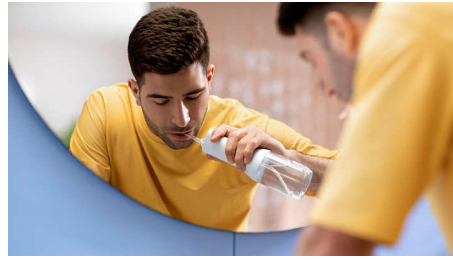

Visapusiška švara vos per 60 sek.

Pasiekite sunkiai pasiekiamas vietas naudodami 360 laipsnių besisukantį antgalį, kad prietaisą galėtumėte naudoti nukreipę bet kuria kryptimi. Kruopščiai išvalykite 360 laipsnių vos per 60 sek. nuo pradžios iki pabaigos.