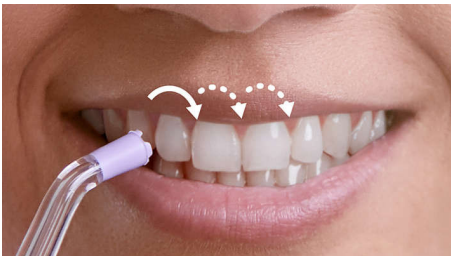

### Faster, more effective flossing

- 2 irigavimo režimai, 3 intensyvumo nustatymai
- Visapusiška švara vos per 60 sek.
- Impulsinės srovės technologija nukreipia nuo danties prie danties
- „Quad Stream“ technologija skirta greitesniam, veiksmingesniam tarpdančių valymui

### „Quad Stream“ technologija

Unikalios „X“ formos „Quad Stream“ antgalis atskiria srovę į 4 vandens sroves, kurios apima didesnį plotą tarp dantų ir išilgai dantenų linijos. Išvalykite greičiau, giliau ir nevardami su dantų siūlu.

### „Pulse Wave“ technologija

Švelnūs vandens impulsai padeda judėti nuo danties prie danties naudojant režimą „Deep Clean“, todėl tinkamai iššivalysite kiekvieną kartą.