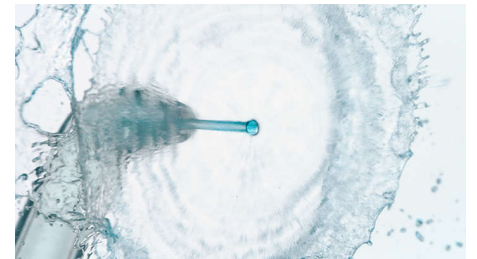

### „Quad Stream“ technologija

Unikalios „X“ formos „Quad Stream“ antgalis atskiria srovę į 4 vandens sroves, kurios apima didesnį plotą tarp dantų ir išilgai dantenų linijos. Išvalykite greičiau, giliau ir nevardami su dantų siūlu.

### USB-C įkrovimas

Patogiai įkraunant USB-C laidu naudojama ta pati jungtis, kuri yra skirta daugumai mobiliųjų telefonų ar planšetinių kompiuterių. Įkrovus vieną kartą, veikia 14 dienų.

### Standartinis antgalis konkrečioms vietoms valyti

Standartinis vienos srovės antgalis veikia didesniu slėgiu, kad prirėikus išvalytumėte konkrečią vietą ir pašalintumėte maisto apnašas.