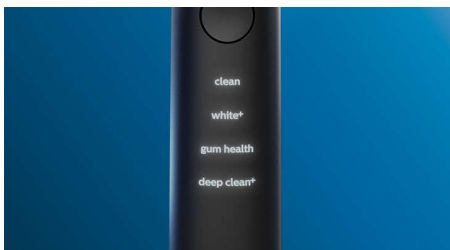

Optimize your brushing

- Šepetėlio galvutės automatiškai parenka optimalius nustatymus
- Rinkitės iš 4 režimų 3 intensyvumų nustatymų
- Lengvai ir stilingai įkraunamas tiek namuose, tiek kelionėje
- Įsitinkite, kad geriausiai išnaudojate šepetėlio galvutę

Ypatybės

Atsiveikinkite su apnašomis

Uždėkite „G3 Premium Plaque Control“ šepetėlio galvutę, kuri suteiks giliausią valymą. Ji turi minkštus, lanksčius kraštus, o šereliai prisitaiko prie dantų paviršiaus formos, kad kontaktas su paviršiumi būtų 4 didesnis*** ir pašalintų iki 20 kartų daugiau apnašų iš sunkiai pasiekiamų vietų*.

4 režimai, 3 intensyvumo nustatymai

Su „DiamondClean Smart“ darbas atliekamas iki galo. Su mūsų 3 intensyvumo nustatymais pagerinsite valymą, o su 4 režimais patenkinsite visus valymo poreikius; „Clean“ režimas – išskirtiniam kasdieniam valymui, „White+“ – paviršinems dėmėms šalinti, „Deep Clean+“ – kruopščiam ir giliam valymui, o „Gum Health“ švelniam dantų valymui palei dantenų liniją.