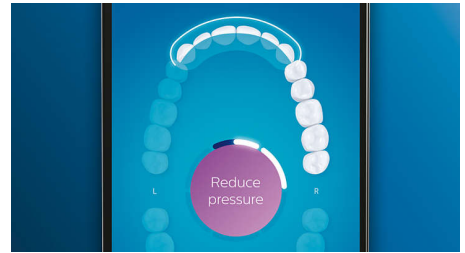

Išmanusis galvutės keitimo priminimas

Bėgant laikui šepetėlio galvutės nusidėvi ir nebe taip veiksmingai šalina apnašas. Su išmaniuoju šepetėlio galvutės atpažinimu visada žinosite, kada pakeisti šepetėlio galvutę. Dantų šepetėlis seka, kiek ilgai ir kaip stipriai valėtės su kiekviena šepetėlio galvute, ir įspėja, kai galvutę reikia pakeisti. Be to, „Philips Sonicare“ programėlėje galite stebėti, kiek laiko naudojote šepetėlio galvutes, ir net užsisakyti galvūčių pakeitimui, kad jų niekada nepritrūktumėte.

Per daug spaudžiate?

Galite nepastebėti, kada valote dantis per stipriai, tačiau „DiamondClean Smart“ tai pastebės. Jei per daug spausite, užsidegs rankenėlės gale esantis šviečiančio žiedo indikatorius. Tai – neįkylrus priminimas mažiau spausti ir leisti šepetėlio galvutei atlikti savo darbą. 7 iš 10 žmonių ši funkcija padėjo geriau valyti dantis.