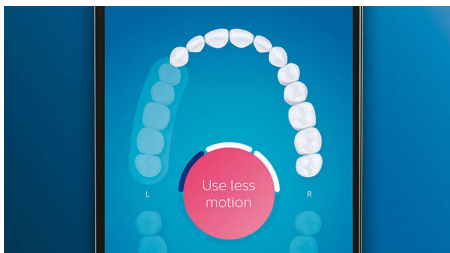

Niekada nepraleiskite jokios vietos

Su „Philips Sonicare“ programėle žinosite, kada išsivalėte kruopščiai ir švariai, bei mokysitės būti geresni, atidesni dantų valymo metu.