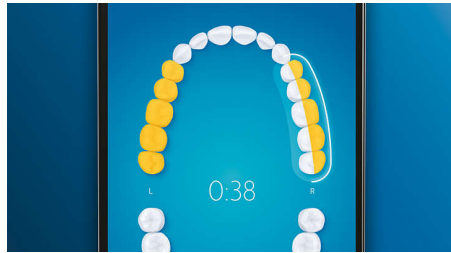

„TouchUp“ funkcija

Jei valydami dantis praleisite kurią nors vietą, programėlės „TouchUp“ funkcija tai parodys. Galėsite dar kartą išvalyti tą vietą ir būti tikri, kad kaskart iki galo išsivalote dantis.