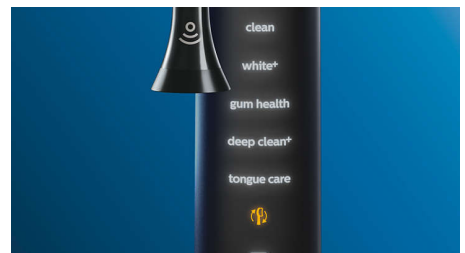

Per daug spaudžiate?

Galite nepastebėti, kada valote dantis per stipriai, tačiau „DiamondClean Smart“ tai pastebės. Jei per daug spausite, užsidegs rankenėlės gale esantis šviečiančio žiedo indikatorius. Tai – neįkylrus priminimas mažiau spausti ir leisti šepetėlio galvutei atlikti savo darbą. 7 iš 10 žmonių ši funkcija padėjo geriau valyti dantis.

Taip lengva naudotis

Naudodami elektrinį dantų šepetėlį leidžiate jam atlikti darbą. Rankenėleje įmontavome trnimo jutiklį, kuris neįkylriai primena, kad mažiau trintumėte. Tokiu būdu patobulinsite techniką ir dantis išsivalysite švelniau bei efektyviau.

„BrushSync“ režimas-poravimas

Svarstote, kurį režimą ir intensyvumą naudoti? Daugiau nesvarstykite. Integruotas lustas šepetėlio galvutėje nurodo „DiamondClean Smart“, ką naudojate. Tad, jei, pvz., uždėsite dantenų priežiūrai skirtą šepetėlio galvutę, dantų šepetėlis pasirinks optimalų režimą ir intensyvumą, kad švelniai, bet veiksmingai nuvalytų dantenas. Jums tereikia paspausti įjungimo mygtuką.