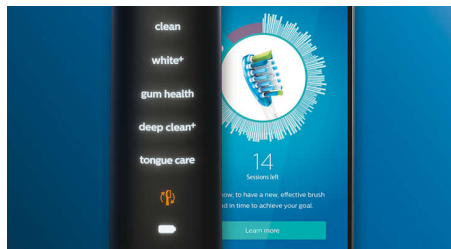

4 režimai, 3 intensyvumo nustatymai

Su „DiamondClean Smart“ darbas atliekamas iki galo. Su mūsų 3 intensyvumo nustatymais pagerinsite valymą, o su 4 režimais patenkinsite visus valymo poreikius; „Clean“ režimas – išskirtiniam kasdieniam valymui, „White+“ – paviršinems dėmėms šalinti, „Deep Clean+“ – kruopščiam ir giliam valymui, o „Gum Health“ švelniam dantų valymui palei dantenų liniją.

Niekada nepraleiskite jokios vietos

Su „Philips Sonicare“ programėle žinosite, kada išsivalėte kruopščiai ir švariai, bei mokysitės būti geresni, atidesni dantų valymo metu.

„TouchUp“ funkcija

Jei valydami dantis praleisite kurią nors vietą, programėlės „TouchUp“ funkcija tai parodys. Galėsite dar kartą išvalyti tą vietą ir būti tikri, kad kaskart iki galo išsivalote dantis.

Išmanusis galvutės keitimo priminimas

Bėgant laikui šepetėlio galvutės nusidėvi ir nebe taip veiksmingai šalina apnašas. Su išmaniuoju šepetėlio galvutės atpažinimu visada žinosite, kada pakeisti šepetėlio galvutę. Dantų šepetėlis seka, kiek ilgai ir kaip stipriai valėtės su kiekviena šepetėlio galvute, ir įspėja, kai galvutę reikia pakeisti. Be to, „Philips Sonicare“ programėlėje galite stebėti, kiek laiko naudojote šepetėlio galvutes, ir net užsisakyti galvūčių pakeitimui, kad jų niekada nepritrūktumėte.

Per daug spaudžiate?

Galite nepastebėti, kada valote dantis per stipriai, tačiau „DiamondClean Smart“ tai pastebės. Jei per daug spausite, užsidegs rankenėlės gale esantis šviečiančio žiedo indikatorius. Tai – neįkylrus priminimas mažiau spausti ir leisti šepetėlio galvutei atlikti savo darbą. 7 iš 10 žmonių ši funkcija padėjo geriau valyti dantis.