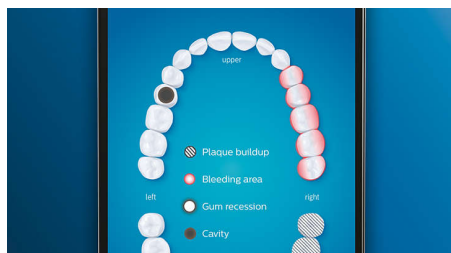

Vietos, kurioms reikia skirti daugiau dėmesio

Ar odontologas atkreipė dėmesį į rūpesčių keliančias vietas? Mes jas akcentuosime programos 3D burnos schemoje ir priminsime skirti papildomo dėmesio šioms vietoms.