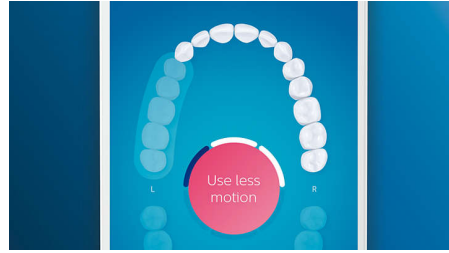

Niekada nepraleiskite jokios vietos

Su „Philips Sonicare“ programėle žinosite, kada išsivalėte kruopščiai ir švariai, bei mokysitės būti geresni, atidesni dantų valymo metu.