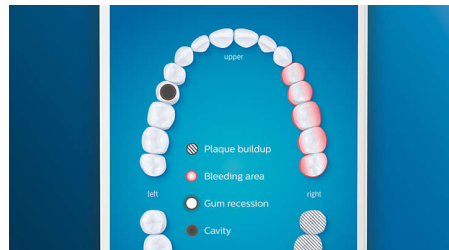

Vietos, kurioms skiriamas dėmesys, ir tikslų nustatymas

Ar odontologas atkreipė dėmesį į rūpesčių keliančias vietas? Mes jas akcentuosime programėlės 3D burnos schemoje ir priminsime skirti papildomo dėmesio šioms vietoms.