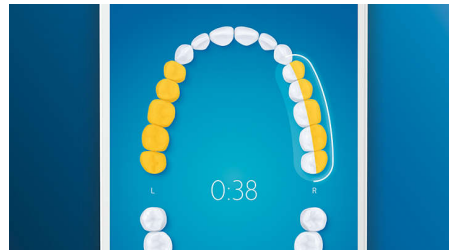

„TouchUp“ funkcija

Jei valydami dantis praleisite kurią nors vietą, programėlės „TouchUp“ funkcija tai parodys. Galėsite dar kartą išvalyti tą vietą ir būti tikri, kad kaskart iki galo išsivalote dantis.