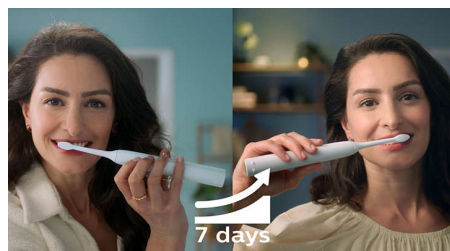

Лесен старт

Нашата програма „Лесен старт“ ви дава възможност за постепенно и нежно увеличаване на мощността на четкане през първите 14 използвания на новата ви четка за зъби.