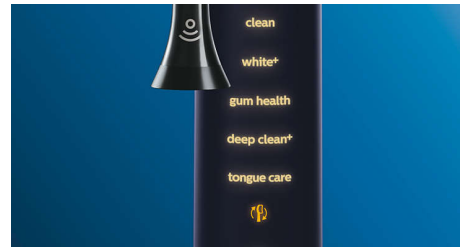

### Taip lengva naudotis

Naudodami elektrinį dantų šepetėlį leidžiate jam atlikti darbą. Rankenoje įmontavome šveitimo jutiklį, kuris neįkyriai primena, kad mažiau šveistumėte. Tokiu būdu patobulinsite techniką ir dantis išsivalysite švelniau bei efektyviau.

### „BrushSync“ režimas–poravimas

Svarstote, kurį režimą ir intensyvumą naudoti? Daugiau nesvarstykite. Integrinis lustas šepetėlio galvutėje nurodo „DiamondClean Smart“, ką naudojate. Tad, jei, pvz., uždėsite dantenu priežiūrai skirtą šepetėlio galvutę, dantų šepetėlis pasirinktų optimalų režimą ir intensyvumą, kad švelniai, bet veiksmingai nuvalytų danteną. Jums tereikia paspausti įjungimo mygtuką.