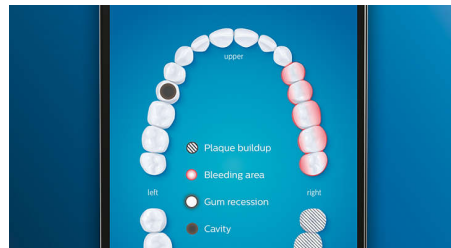

Vietos, kurioms reikia skirti daugiau dėmesio

Ar odontologas atkreipė dėmesį į rūpesčių keliančias vietas? Mes jas akcentuosime programos 3D burnos schemoje ir priminsime skirti papildomo dėmesio šioms vietoms.