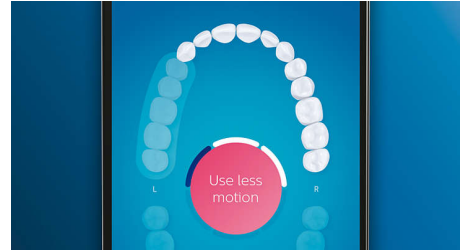

Niekada nepraleiskite jokios vietos

Su „Philips Sonicare“ programėle žinosite, kada išsivalėte kruopščiai ir švariai, bei mokysitės būti geresni, atidesni dantų valymo metu.