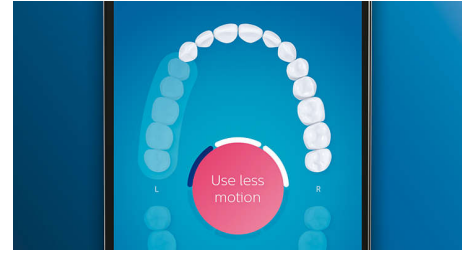

Niekada nepraleiskite jokios vietos

Su „Philips Sonicare“ programėle žinosite, kada išsivalėte kruopščiai ir švariai, bei mokysitės būti geresni, atidesni dantų valymo metu.