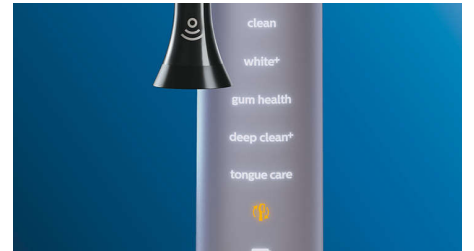

„BrushSync“ režimas-poravimas

Svarstote, kurį režimą ir intensyvumą naudoti? Daugiau nesvarstykite. Integrinis lustas šepetėlio galvutėje nurodo „DiamondClean Smart“, ką naudojate. Tad, jei, pvz., uždėsite dantenu priežiūrai skirtą šepetėlio galvutę, dantų šepetėlis pasirinks optimalų režimą ir intensyvumą, kad švelniai, bet veiksmingai nuvalytų danteną. Jums tereikia paspausti įjungimo mygtuką.