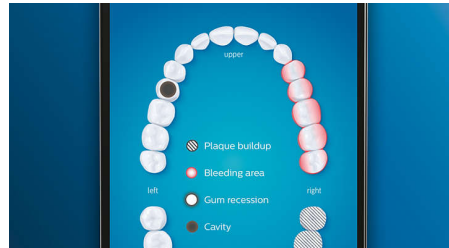

Vietos, kurioms reikia skirti daugiau dėmesio

Ar odontologas atkreipė dėmesį į rūpesčių keliančias vietas? Mes jas akcentuosime programos 3D burnos schemoje ir priminsime skirti papildomo dėmesio šioms vietoms.