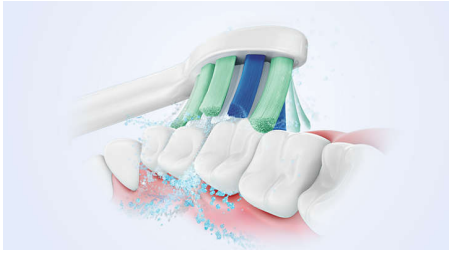

Optimize your brushing

- Четкайте зъбите си оптимално със Smartimer и QuadPacer

Easy transition to Sonicare

- Лесен старт за облекчаване на прехода

Protects your gums

- Вграденият сензор за натиск предпазва зъбите и венците ви

Provides superior clean

- До 3 пъти по-добро премахване на плаката в сравнение с ръчна четка за зъби*
- Нашата уникална технология ви предлага мощно и нежно почистване

Акценти

Усъвършенствана звукова технология

Мощните вибрации на косъмчетата вкарват миниатюрни мекурчетата дълбоко между зъбите и по линията на венците за освежаващо усещане. Само за 2 минути ще получите същите резултати като при четкане с ръчна четка в продължение на два месеца.** 31 000 движения на четката в минута почистват нежно зъбите ви, разбиват плаката и я отстраняват за изключително ежедневно почистване.

Премахва плаката 3 пъти по-добре*

Клинично доказано е, че електрическата четка за зъби Sonicare с усъвършенствана звукова технология премахва плаката до 3 пъти по-добре* в сравнение с ръчна четка за зъби. Тя премахва плаката от зъбите ви и по линията на венците, като същевременно предпазва самите венци.