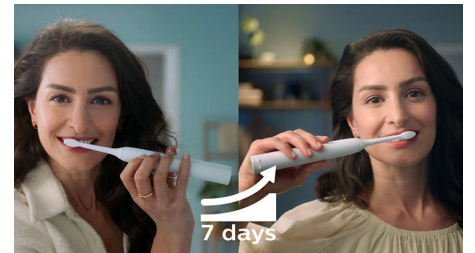

Лесен старт

Нашата програма „Лесен старт“ ви дава възможност за постепенно и нежно увеличаване на мощността на четкане през първите 14 използвания на новата ви четка за зъби.