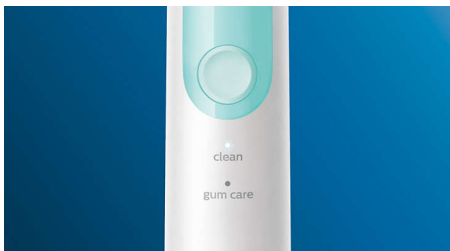

Режими Clean и gum care

Независимо дали искате да се фокусирате върху премахването на плака или за по-здрави венци тази четка разполага с режим за вас: режим Clean

осигурява превъзходно почистване, докато режим Gum Care добавя допълнителна минута миене с намалена мощност, за да можете нежно да масажирате венците си.