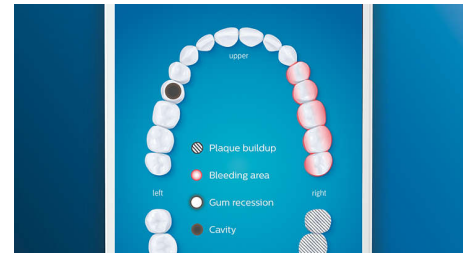

„TongueCare+“ liežuvių šepetėlis

Uždėkite „TongueCare+“ šepetėlį, norėdami švelniai pašalinti kvapą sukeliančias bakterijas iš liežuvių porų. Šepetėlio 240 specialių „MicroBristles“ šerelių išvalo visas liežuvių raukšles ir griovelius, pašalindami bakterijas ir nešvarumus, kurie sukelia blogą kvapą. Derinkite kartu su mūsų antibakteriniu „BreathRx“ liežuvių purškalu, kad geriau nuvalytumėte, o kvapas būtų itin gaivus.

Niekada nepraleiskite jokios vietos

Su „Philips Sonicare“ programėle žinosite, kada išsivalyte kruopščiai ir švariai, bei mokysitės būti geresni, atidesni dantų valymo metu.

„TouchUp“ funkcija

Jei valydami dantis praleisite kurią nors vietą, programėlės „TouchUp“ funkcija tai parodys. Galėsite dar kartą išvalyti tą vietą ir būti tikri, kad kaskart iki galo išsivalote dantis.

Vietos, kurioms skiriamas dėmesys, ir tikslų nustatymas

Ar odontologas atkreipė dėmesį į rūpesčių keliančias vietas? Mes jas akcentuosime programėlės 3D burnos schemoje ir priminsime skirti papildomo dėmesio šioms vietoms.

Per daug spaudžiate?

Galite nepastebėti, kada valote dantis per stipriai, tačiau „DiamondClean Smart“ tai pastebės. Jei per daug spausite, užsideds rankenos gale esantis šviečiantis žiedas. Tai – neįkylrus priminimas mažiau spausti ir leisti šepetėlio galvutei atlikti savo darbą. 7 iš 10 žmonių ši funkcija padėjo geriau valyti dantis.