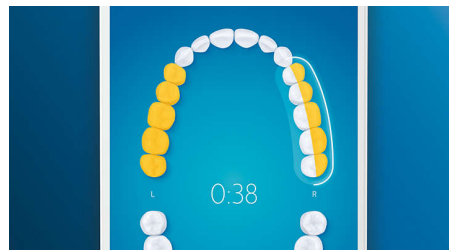

Baltesni dantys, greitai

Uždėkite „W3 Premium White“ šepetėlio galvutę, kad pašalintumėte paviršines dėmes, o šypsena taptų balčiausia. Galvutė turi tankius

centrinius šerelius dėmėms šalinti. Klinikiniais tyrimais įrodyta, kad pašalina iki 100 % daugiau dėmių vos per tris dienas.**

„TongueCare+“ liežuvių šepetėlis

Uždėkite „TongueCare+“ šepetėlį, norėdami švelniai pašalinti kvapą sukeliančias bakterijas iš liežuvių porų. Šepetėlio 240 specialių „MicroBristles“ šerelių išvalo visas liežuvių raukšles ir griovelius, pašalindami bakterijas ir nešvarumus, kurie sukelia blogą kvapą. Derinkite kartu su mūsų antibakteriniu „BreathRx“ liežuvių purškalu, kad geriau nuvalytumėte, o kvapas būtų itin gaivus.

Niekada nepraleiskite jokios vietos

Su „Philips Sonicare“ programėle žinosite, kada išsivalyte kruopščiai ir švariai, bei mokysitės būti geresni, atidesni dantų valymo metu.

„TouchUp“ funkcija

Jei valydami dantis praleisite kurią nors vietą, programėlės „TouchUp“ funkcija tai parodys. Galėsite dar kartą išvalyti tą vietą ir būti tikri, kad kaskart iki galo išsivalote dantis.

Per daug spaudžiate?

Galite nepastebėti, kada valote dantis per stipriai, tačiau „DiamondClean Smart“ tai pastebės. Jei per daug spausite, užsideds rankenos gale esantis šviečiantis žiedas. Tai – neįkylrus priminimas mažiau spausti ir leisti šepetėlio galvutei atlikti savo darbą. 7 iš 10 žmonių ši funkcija padėjo geriau valyti dantis.