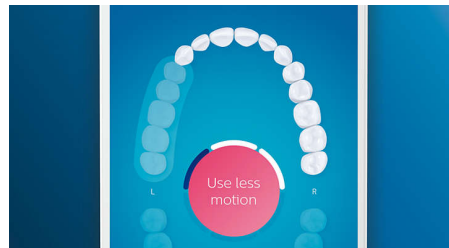

Niekada nepraleiskite jokios vietos

Su „Philips Sonicare“ programėle žinosite, kada išsivalyte kruopščiai ir švariai, bei mokysitės būti geresni, atidesni dantų valymo metu.