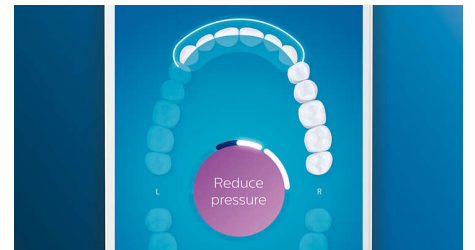

Niekada nepraleiskite jokios vietos

Su „Philips Sonicare“ programėle žinosite, kada išsivalyte kruopščiai ir švariai, bei mokysitės būti geresni, atidesni dantų valymo metu.

„TouchUp“ funkcija

Jei valydami dantis praleisite kurią nors vietą, programėlės „TouchUp“ funkcija tai parodys. Galėsite dar kartą išvalyti tą vietą ir būti tikri, kad kaskart iki galo išsivalote dantis.

Per daug spaudžiate?

Galite nepastebėti, kada valote dantis per stipriai, tačiau „DiamondClean Smart“ tai pastebės. Jei per daug spausite, užsideds rankenos gale esantis šviečiantis žiedas. Tai – neįkylrus priminimas mažiau spausti ir leisti šepetėlio galvutei atlikti savo darbą. 7 iš 10 žmonių ši funkcija padėjo geriau valyti dantis.