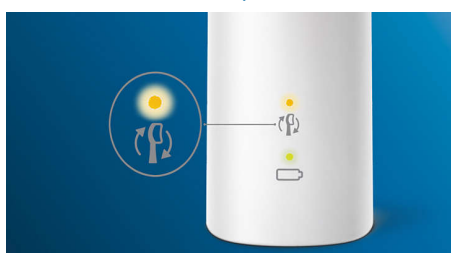

Технология Philips Sonicare

Подобрената звукова технология на Philips Sonicare завихря вода между зъбите, а движенията на четката отстранява плаката за изключително ежедневно почистване.

Напомняне за смяна BrushSync