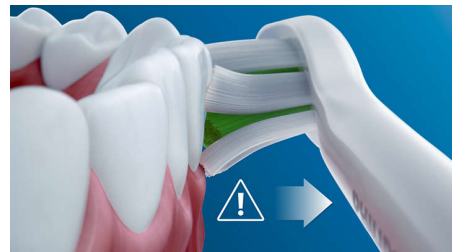

Jälgige oma harjamissurvet

Liiga tugev harjamine võib kahjustada hambaid ja igemeid. Selle vältimiseks pulseerib Philips Sonicare'i ProtectiveivecClean õrnalt, andes märku survet vähendada.