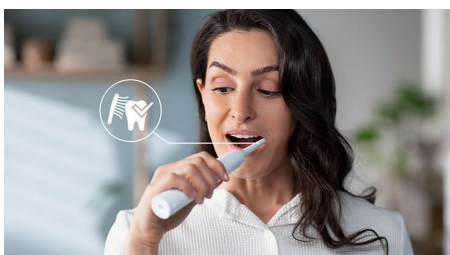

Мощните вибрации на косъмчетата вкарват миниатюрни мехурчетата дълбоко между зъбите и по линията на венците за освежаващо усещане. Само за 2 минути ще получите същите резултати като при четкане с ръчна четка в продължение на два месеца.** 31 000 движения на четката в минута почистват нежно зъбите ви, разбиват плаката и я отстраняват за изключително ежедневно почистване.

Премахва плаката 3 пъти по-добре*

Клинично доказано е, че електрическата четка за зъби Sonicare с усъвършенствана звукова технология премахва плаката до 3 пъти по-добре* в сравнение с ръчна четка за зъби. Тя премахва плаката от зъбите ви и по линията на венците, като същевременно предпазва самите венци.

Предпазва венците ви

Вграденият сензор за натиск автоматично разпознава натиска, който прилагате, предупреждава ви и намалява вибрациите на четката за зъби, за да предпази венците ви. Четката за зъби ще издаде