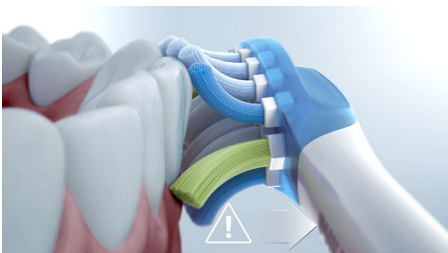

Zabudovaný senzor tlaku

Nemusíte si všimnúť, že pri čistení používate príliš veľkú silu, ale vaša kefka DiamondClean 9000 si to určite všimne. Pri použití príliš veľkého tlaku začne rukoväť kefky jemne pulzovať. Upozorní vás, aby ste znížili tlak na zuby a nechali kefkový nástavec robiť si svoju prácu. 7 z 10 ľudí si vďaka tejto funkcii zlepšilo techniku čistenia zubov.