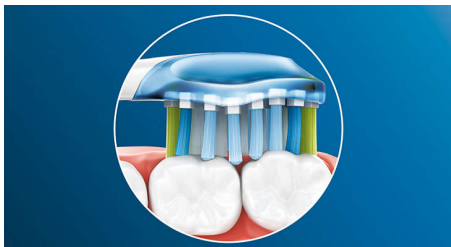

Philips Sonicare's deep clean

- Bis zu 4 x mehr Oberflächenkontakt** für mühelose Reinigung

For exceptional plaque removal

- Bis zu 10 x bessere Plaque-Entfernung als mit einer Handzahnbürste

Besonderheiten

Verabschieden Sie sich von Plaque

Und dank seines flexiblen Designs entfernt er bis zu 10 x mehr Plaque an schwer zugänglichen Stellen* – für eine echte Tiefenreinigung am Zahnfleischrand und zwischen den Zähnen.

Adaptive Reinigungstechnologie

Mit unserer adaptiven Reinigungstechnologie erhalten Sie bei jeder Reinigung ein individuelles Putzerlebnis. Die weichen, flexiblen Seiten aus Gummi des Premium Plaque Defence passen sich den Konturen von Zahnfleisch und Zähnen an, absorbieren übermäßigen Druck und verbessern die Schallreinigungsleistung. Die Borsten erreichen bis zu 4 x mehr Oberflächenkontakt für eine gründlichere Reinigung in schwer zugänglichen Bereichen als bei einem herkömmlichen Bürstenkopf**.