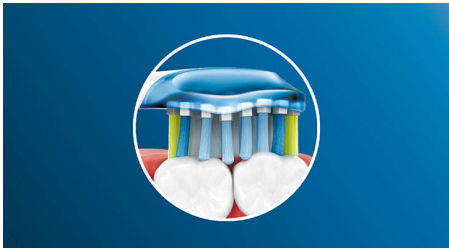

Philips Sonicare's deep clean

- Bis zu 4 x mehr Oberflächenkontakt** für mühelose Reinigung

For exceptional plaque removal

- Bis zu 10 x bessere Plaque-Entfernung als mit einer Handzahnbürste

Besonderheiten

Verabschieden Sie sich von Plaque

Und dank seines flexiblen Designs entfernt er bis zu 10 x mehr Plaque an schwer zugänglichen Stellen* – für eine echte Tiefenreinigung am Zahnfleischrand und zwischen den Zähnen.

Adaptive Reinigungstechnologie

Mit unserer adaptiven Reinigungstechnologie erhalten Sie bei jeder Reinigung ein individuelles Putzerlebnis. Weiche, flexible Seiten aus Gummi am C3 Premium Plaque Control-Bürstenkopf passen sich den Konturen von Zahnfleisch und Zähnen an, absorbieren übermäßigen Druck beim Putzen und verbessern die Schallreinigungsleistung. Die Borsten erreichen bis zu 4 x mehr Oberflächenkontakt für eine gründlichere Reinigung in schwer zugänglichen Bereichen, als bei einem herkömmlichen Bürstenkopf**.