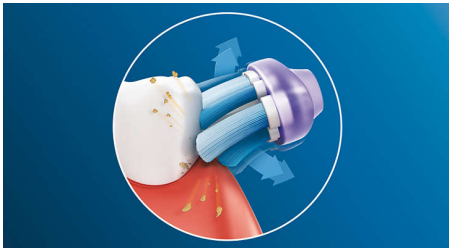

Кажете сбогом на плаката

Това повишава силата за звуково почистване, осигурявайки по-дълбоко почистване дори в труднодостъпни зони. Благодарение на гъвкавия си дизайн Premium Gum Care премахва до 10 пъти повече плака от ръчната четка за зъби.