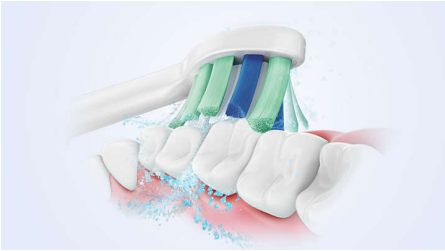

HX3651/11

Αντίο στις συμβατικές οδοντόβουρτσες – ήρθε η τεχνολογία Sonic.

Αφαιρεί οδοντική πλάκα* έως 3 φορές πιο αποτελεσματικά*

Η τεχνολογία Sonic σε συνδυασμό με το σύστημα βουρτσίσματος αφαιρεί με ήπιο τρόπο την πλάκα* έως 3 φορές πιο αποτελεσματικά από μια συμβατική οδοντόβουρτσα.

- Βελτιστοποιήστε το βούρτσισμα με τα SmarTimer και QuadPacer

Easy transition to Sonicare

- Εύκολη εκκίνηση για εύκολη μετάβαση

Protects your gums

- Ασφαλής και ήπια στη χρήση

Provides superior clean

- Έως και 3 φορές πιο αποτελεσματική αφαίρεση της πλάκας συγκριτικά με μια συμβατική οδοντόβουρτσα*
- Η μοναδική μας τεχνολογία σας προσφέρει ισχυρό, αλλά απαλό καθαρισμό

Χαρακτηριστικά

Προηγμένη τεχνολογία Sonicare

Οι ισχυρές δονήσεις στις τρίχες οδηγούν τις μικροφυσαλίδες βαθιά ανάμεσα στα δόντια σας και κατά μήκος της γραμμής των ούλων σας για μια αναζωογονητική εμπειρία. Μόλις 2 λεπτά χρήσης ισοδυναμούν με δύο μήνες χειροκίνητου βουρτσίσματος.** 31.000 κινήσεις βουρτσίσματος το λεπτό καθαρίζουν τα δόντια σας, καταστρέφουν την πλάκα και την απομακρύνουν προσφέροντάς σας εξαιρετικό καθημερινό καθαρισμό.

Αφαιρεί την πλάκα 3 φορές πιο αποτελεσματικά*

Η ηλεκτρική οδοντόβουρτσα Sonicare με προηγμένη τεχνολογία Sonic είναι κλινικά αποδεδειγμένο ότι αφαιρεί την πλάκα έως και 3 φορές πιο αποτελεσματικά* σε σχέση με τις συμβατικές οδοντόβουρτσες. Αφαιρεί την πλάκα από τα δόντια και κατά μήκος της γραμμής των ούλων, ενώ παράλληλα προστατεύει τα ούλα σας.