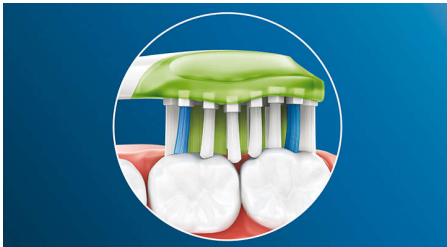

Adaptive Reinigungstechnologie

Mit unserer adaptiven Reinigungstechnologie erhalten Sie bei jeder Reinigung ein individuelles Putzerlebnis. Weiche, flexible Seiten aus Gummi des Premium White Bürstenkopfes passen sich den einzigartigen Konturen Ihres Mundes an. Die Borsten passen sich Zahnfleisch und Zähnen an mit bis zu 4 x mehr Oberflächenkontakt** als bei einem normalen Bürstenkopf und sorgen für eine Tiefenreinigung, sogar in schwer zugänglichen Bereichen. Die adaptive Reinigungstechnologie absorbiert übermäßigen Druck und ermöglicht eine sanfte Führung entlang des Zahnfleischrandes sowie eine verbesserte Schwingbewegung für ein einzigartiges Mundgefühl und eine hervorragende Reinigung.