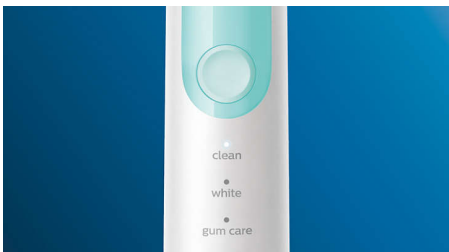

Τρεις λειτουργίες

Με αυτήν την οδοντόβουρτσα, μπορείτε να προσαρμόζετε το βούρτσισμα στις δικές σας ανάγκες, επιλέγοντας μία από τις τρεις διαθέσιμες λειτουργίες. Η λειτουργία "Καθαρισμός" είναι κατάλληλη για εξαιρετικό καθαρισμό των δοντιών. Η λειτουργία "Λεύκανση" είναι η ιδανική επιλογή για την αφαίρεση επιφανειακών κηλίδων. Τέλος, η λειτουργία "Φροντίδα των ούλων" προσθέτει ένα επιπλέον λεπτό βουρτσίσματος μειωμένης ισχύος, για να μπορείτε να κάνετε απαλό μασάζ στα ούλα.