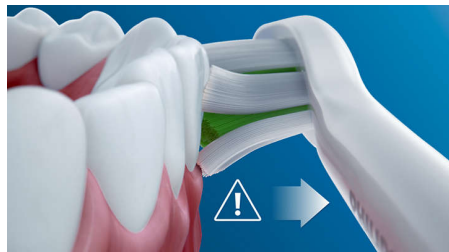

Παρακολουθήστε την πίεση του βουρτσίσματος

Το δυνατό βούρτσισμα μπορεί να προκαλέσει βλάβη στα δόντια και στα ούλα σας. Για να μην το κάνετε αυτό, η Philips Sonicare ProtectiveClean εκπέμπει έναν ήπιο, παλλόμενο ήχο για να σας υπενθυμίσει να χαλαρώσετε την πίεση.