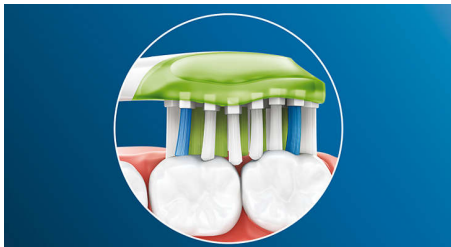

Výjimečně bělejší zuby

- Odstraňuje až o 100 % více povrchových skvrn už za 3 dny*

Důkladné čištění Philips Sonicare

- Až 10x lepší odstranění plaku než manuálním zubním kartáčkem
- 4x více povrchového kontaktu** pro hloubkové čištění bez námahy

Přednosti

Bělejší zuby, rychle

Hustší uspořádání vláken uprostřed hlavice kartáčku Philips Sonicare Premium White odstraňuje plak a každodenní povrchové skvrny způsobené jídlem a nápoji. Díky flexibilním bokům vlákna kopírují jedinečný tvar vašich zubů a dásní pro hloubkové čištění a zářivější úsměv za pouhé 3 dny.

Adaptabilní technologie čištění

S naší adaptabilní technologií je každé čištění individuální. Díky měkkým a flexibilním gumovým stranám se hlavice Premium White přizpůsobí jedinečným liniím vašich úst. Vlákna se přizpůsobí dásním a zubům a zajistí až 4x větší kontakt s povrchem** než hlavice běžného kartáčku pro hloubkové čištění, a to i na těžko přístupných místech. Adaptivní technologie čištění jemně kopíruje linii dásní a absorbuje přílišný tlak při čištění. Umožňuje tak naplno využít sonický stírávací pohyb pro skvělý pocit v ústech a dokonalé čištění.

Rozlučte se s plakem

S kartáčkovou hlavici Premium White získáte výjimečné čištění a každodenní bělení. Flexibilní design pomáhá odstranit až 10x více plaku**** ze zubů a podél linie dásní pro hluboké čištění, které vidíte i cítíte.