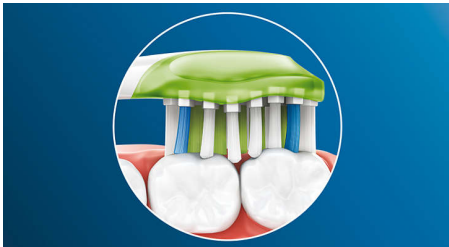

Für eine hervorragende Zahnaufhellung

- Entfernt bis zu 100 % mehr oberflächliche Verfärbungen in nur 3 Tagen*

Philips Sonicare's deep clean

- Bis zu 10 x bessere Plaque-Entfernung als mit einer Handzahnbürste
- Bis zu 4 x mehr Oberflächenkontakt** für mühelose Reinigung

Besonderheiten

Weißere Zähne in kürzester Zeit

Die dicht stehenden Mittelborsten des Philips Sonicare Premium White Bürstenkopfes entfernen Plaque und jede oberflächliche Verfärbung von Getränken und Speisen. Die biegsamen Seiten passen sich der einzigartigen Kontur Ihrer Zähne und Ihres Zahnfleisches an für eine Tiefenreinigung und ein strahlenderes Lächeln in nur 3 Tagen.

Adaptive Reinigungstechnologie

Mit unserer adaptiven Reinigungstechnologie erhalten Sie bei jeder Reinigung ein individuelles Putzerlebnis. Weiche, flexible Seiten aus Gummi des Premium White Bürstenkopfes passen sich den einzigartigen Konturen Ihres Mundes an. Die Borsten passen sich Zahnfleisch und Zähnen an mit bis zu 4 x mehr Oberflächenkontakt** als bei einem normalen Bürstenkopf und sorgen für eine Tiefenreinigung, sogar in schwer zugänglichen Bereichen. Die adaptive Reinigungstechnologie absorbiert übermäßigen Druck und ermöglicht eine sanfte Führung entlang des Zahnfleischrandes sowie eine verbesserte Schwingbewegung für ein einzigartiges Mundgefühl und eine hervorragende Reinigung.

Verabschieden Sie sich von Plaque

Mit den Premium White Bürstenköpfen erhalten Sie hervorragende Reinigungsergebnisse und eine tägliche Aufhellung Ihrer Zähne. Das flexible Design entfernt bis zu 10 x mehr Plaque*** von Ihren Zähnen und am Zahnfleischrand für eine Tiefenreinigung, die Sie sehen und fühlen können.