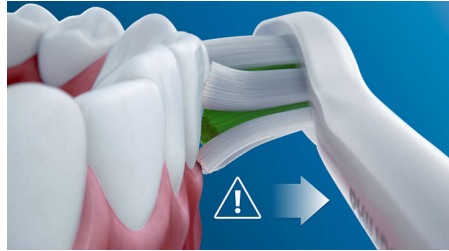

Υπερβολική πίεση;

Μπορεί εσείς να μην αντιληφθείτε ότι βουρτσίζετε τα δόντια σας πολύ δυνατά, αλλά η ηλεκτρική οδοντόβουρτσα με τον αισθητήρα πίεσης θα το καταλάβει. Αν αρχίσετε να πιέζετε τα ούλα σας, η οδοντόβουρτσα θα παραγάγει ένα χαρακτηριστικό ήχο, ως υπενθύμιση να μειώσετε την πίεση.