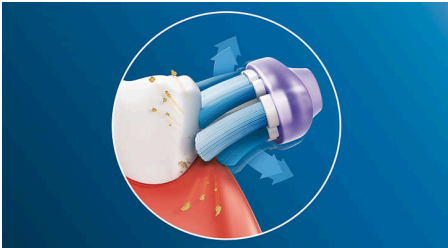

- 75% der Kunststoffteile dieses Produkts sind biobasiert*

G3 Premium Gum Care

4x Schwarze Bürstenköpfe für Schallzahnbürste

Besonderheiten

Konzentrieren Sie sich auf die Gesundheit Ihres Zahnfleisches

Das abgerundete Randprofil des Premium Gum Care Bürstenkopfes maximiert den Kontakt der Borstenspitzen mit dem Zahnfleisch. Dies sorgt für bis zu 7 x gesünderes Zahnfleisch im Vergleich zu einer Handzahnbürste – für eine starke Grundlage für Ihre Zähne.*

Verabschieden Sie sich von Plaque

Dies verstärkt die Schalltechnologie und gewährleistet eine gründlichere Reinigung auch an schwer zu erreichenden Stellen. Dank des beweglichen Designs entfernt die Premium Gum Care bis zu 10 x mehr Plaque als eine Handzahnbürste.

Philips Sonicare-Technologie

Die fortschrittliche Philips Sonicare Schalltechnologie spült Wasser in die Zahnzwischenräume und löst und entfernt mit ihren Bürstenbewegungen Plaque für ein außergewöhnliches tägliches Reinigungsergebnis.