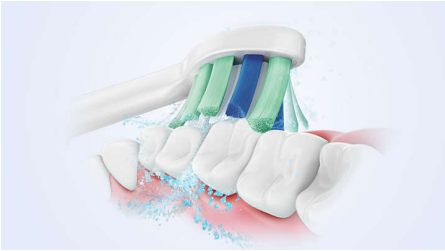

Optimize your brushing

- Βελτιστοποιήστε το βούρτσισμα με τα SmarTimer και QuadPacer

Easy transition to Sonicare

- Εύκολη εκκίνηση για εύκολη μετάβαση

Protects your gums

- Ο ενσωματωμένος αισθητήρας πίεσης προστατεύει τα δόντια και τα ούλα σας

Provides superior clean

- Έως και 3 φορές πιο αποτελεσματική αφαίρεση της πλάκας συγκριτικά με μια συμβατική οδοντόβουρτσα*
- Η μοναδική μας τεχνολογία σας προσφέρει ισχυρό, αλλά απαλό καθαρισμό

Χαρακτηριστικά

Προηγμένη τεχνολογία Sonicare

Οι ισχυρές δονήσεις στις τρίχες οδηγούν τις μικροφυσαλίδες βαθιά ανάμεσα στα δόντια σας και κατά μήκος της γραμμής των ούλων σας για μια αναζωογονητική εμπειρία. Μόλις 2 λεπτά χρήσης ισοδυναμούν με δύο μήνες χειροκίνητου βουρτσίσματος.** 31.000 κινήσεις βουρτσίσματος το λεπτό καθαρίζουν τα δόντια σας, καταστρέφουν την πλάκα και την απομακρύνουν προσφέροντάς σας εξαιρετικό καθημερινό καθαρισμό.

Αφαιρεί την πλάκα 3 φορές πιο αποτελεσματικά*

Η ηλεκτρική οδοντόβουρτσα Sonicare με προηγμένη τεχνολογία Sonic είναι κλινικά αποδεδειγμένο ότι αφαιρεί την πλάκα έως και 3 φορές πιο αποτελεσματικά* σε σχέση με τις συμβατικές οδοντόβουρτσες. Αφαιρεί την πλάκα από τα δόντια και κατά μήκος της γραμμής των ούλων, ενώ παράλληλα προστατεύει τα ούλα σας.