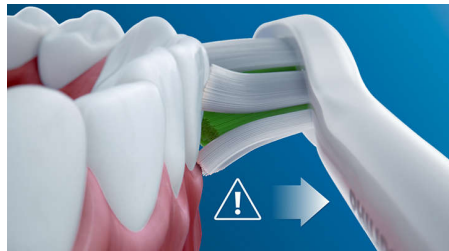

Παρακολουθήστε την πίεση του βουρτσίσματος

Το δυνατό βούρτσισμα μπορεί να προκαλέσει βλάβη στα δόντια και στα ούλα σας. Για να μην το κάνετε αυτό, η Philips Sonicare ProtectiveClean εκπέμπει έναν ήπιο, παλλόμενο ήχο για να σας υπενθυμίσει να χαλαρώσετε την πίεση.