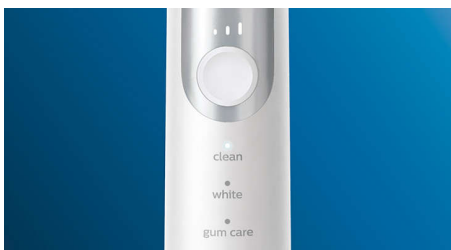

PHILIPS

sonicare

Електрическа звукова
четка за зъби

ProtectiveClean 6100

Вграден сензор за натиск

3 режима, 3 степени на
интензивност

2 x BrushSync функции

Калъф за пътуване

Иновативна технология

- Уведомява ви, ако натискате прекалено силно
- Винаги знаете кога да смените вашите глави на четката
- Подобрена звукова технология на Philips Sonicare
- Свързва дръжката на смарт четката и главите на смарт четката

Optimize your brushing

- Три режима, три настройки на интензивност
- Главите на четката избират оптималния режим и интензивност

Акценти

Естествено по-бели зъби

Поставете главата на четката W2 Optimal White за премахване на повърхностни петна и разкрийте своята по-бяла усмивка. Клинично доказано е, че избелва зъбите само за една седмица със своите гъсто разположени централни косъмчета за отстраняване на петна.

Мийте зъбите си по вашия начин

Тази четка за зъби ви позволява да персонализирате своето миене на зъби с избор от три режима и три степени на интензивност. Режимът Clean е стандартен за ненадминато почистване. White е идеалният режим за отстраняване на повърхностни петна. А режимът Gum Care добавя една допълнителна минута на миене на зъбите с намалена мощност, за да можете нежно да масажирате своите венци. Трите степени на интензивност ви позволяват да превключвате последователността от "по-висока" и "по-ниска" за изравняване на степените на интензивност отляво надясно.