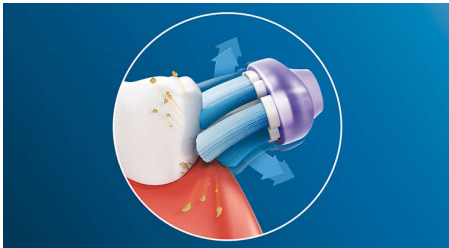

HX9054/33

Нашата глава на четката предоставя превъзходно здраве на венците

До 7 пъти по-здрави венци само за 2 седмици*

Здравето на зъбите започва със здравите венци. Грижете се за вашите венци с нашата глава на четка G3 Premium Gum Care. Меките страни се огъват и адаптират към контурите на венците ви, което ви осигурява 2 пъти повече повърхностен контакт** за превъзходно премахване на плаката по линията на венците.

For exceptional gum care

- До 7 пъти по-здрави венци само за 2 седмици***

An unrivaled deep clean

- Страните от мека гума се огъват и осигуряват до 2 пъти повече площ

Вече по-екологично устойчива

- 75% от пластмасата в този продукт е на биологична основа*

Акценти

Фокус върху здравето на венците

Заобленият профил на главата на четката Premium Gum Care увеличава контакта на върха на косъмчетата по линията на венците. Предоставя до 7 пъти по-здрави венци в сравнение с МТВ за здрава основа за вашите зъби*.

Кажете сбогом на плаката

Това повишава силата за звуково почистване, осигурявайки по-дълбоко почистване дори в труднодостъпни зони. Благодарение на гъвкавия си дизайн Premium Gum Care премахва до 10 пъти повече плака от ръчната четка за зъби.