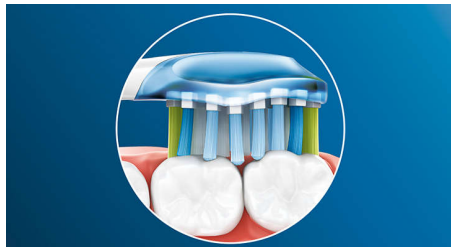

### Zaměřeno na péči o dásně

S kartáčkovou hlavici Philips Sonicare Premium Gum Care je i to nejintenzivnější čištění šetrné. Při pohybu po dásních absorbují pružné strany a vlákna hlavice Premium Gum Care veškerý přílišný tlak, a tak jsou vaše dásně chráněné i při intenzivním čištění. Vlákna odstraňují plak a bakterie podél linie dásní a tím přispívají k jejich zdraví. Díky zakřivenému tvaru kartáčkové hlavice je zajištěn maximální kontakt vláken.

### Bělejší zuby, rychle

Hustší uspořádání vláken uprostřed hlavice kartáčku Philips Sonicare Premium White odstraňuje plak a každodenní povrchové skvrny způsobené jídlem a nápoji. Díky flexibilním bokům vlákna kopírují jedinečný tvar vašich zubů a dásní pro hloubkové čištění a zářivější úsměv za pouhé 3 dny.

### Párování režimů BrushSync

S našimi párovacími režimy BrushSync™ dosáhnete nejlepší možné čistoty\*\*\*\*. Kartáčkové hlavice Premium jsou synchronizovány s funkcí BrushSync™ kartáčku Philips Sonicare\*\*\*\* a vybírají optimální režim a intenzitu čištění pro výjimečnou péči, bělost zubů a zdravé dásně. Stačí už jen začít čistit.

### Adaptabilní technologie čištění

S naší adaptabilní technologií je každé čištění individuální. Díky měkkým a flexibilním gumovým stranám se hlavice Premium Plaque Defense, Premium Gum Care a Premium White přizpůsobí jedinečným liniím vašich úst. Vlákna se přizpůsobí dásním a zubům a zajistí až 4x větší kontakt s povrchem\*\* než běžná kartáčková hlavice pro hloubkové čištění, a to i na těžko přístupných místech. Adaptabilní technologie čištění jemně kopíruje linii dásní a absorbuje přílišný tlak při čištění. Umožňuje tak naplno využít sonický stírávací pohyb pro skvělý pocit v ústech a dokonalé čištění.