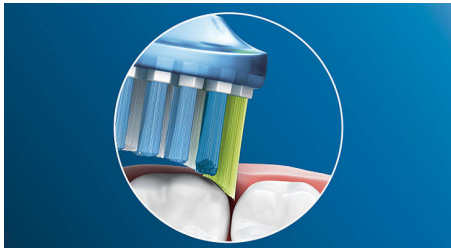

### Rozlučte se s plakem

Díky flexibilnímu designu odstraňuje až 10x více plaku i v obtížně dostupných místech\*, čímž je dosaženo skutečně intenzivního čištění podél linie dásní a mezi zuby.