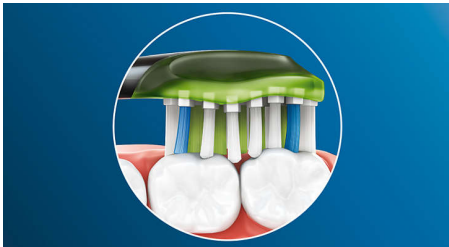

Für eine hervorragende Zahnaufhellung

- Entfernt bis zu 100 % mehr oberflächliche Verfärbungen in nur 3 Tagen*

Philips Sonicare's deep clean

- Bis zu 10 x bessere Plaque-Entfernung als mit einer Handzahnbürste
- Bis zu 4 x mehr Oberflächenkontakt** für mühelose Reinigung

Besonderheiten

Weißere Zähne in kürzester Zeit

Die dicht stehenden Mittelborsten des Philips Sonicare Premium White Bürstenkopfes entfernen Plaque und jede oberflächliche Verfärbung von Getränken und Speisen. Die biegsamen Seiten passen sich der einzigartigen Kontur Ihrer Zähne und Ihres Zahnfleisches an für eine Tiefenreinigung und ein strahlenderes Lächeln in nur 3 Tagen.

Adaptive Reinigungstechnologie

Mit unserer adaptiven Reinigungstechnologie erhalten Sie bei jeder Reinigung ein individuelles Putzerlebnis. Weiche, flexible Seiten aus Gummi des Premium White Bürstenkopfes passen sich den einzigartigen Konturen Ihres Mundes an. Die Borsten passen sich Zahnfleisch und Zähnen an mit bis zu 4 x mehr Oberflächenkontakt** als bei einem normalen Bürstenkopf und sorgen für eine Tiefenreinigung, sogar in schwer zugänglichen Bereichen. Die adaptive Reinigungstechnologie absorbiert übermäßigen Druck und ermöglicht eine sanfte Führung entlang des Zahnfleischrandes sowie eine verbesserte Schwingbewegung für ein einzigartiges Mundgefühl und eine hervorragende Reinigung.

Verabschieden Sie sich von Plaque

Mit den Premium White Bürstenköpfen erhalten Sie hervorragende Reinigungsergebnisse und eine tägliche Aufhellung Ihrer Zähne. Das flexible Design entfernt bis zu 10 x mehr Plaque*** von Ihren Zähnen und am Zahnfleischrand für eine Tiefenreinigung, die Sie sehen und fühlen können.