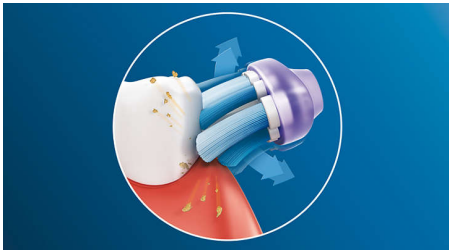

Verabschieden Sie sich von Plaque

Dies verstärkt die Schalltechnologie und gewährleistet eine gründlichere Reinigung auch an schwer zu erreichenden Stellen. Dank des beweglichen Designs entfernt die Premium Gum Care bis zu 10 x mehr Plaque als eine Handzahnbürste.