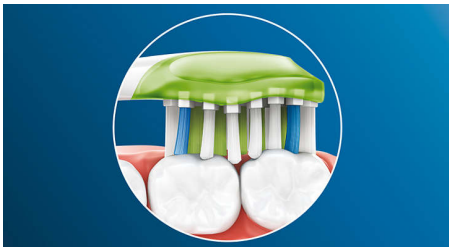

Adaptabilní technologie čištění

S naší adaptabilní technologií je každé čištění individuální. Díky měkkým a flexibilním gumovým stranám se hlavice Premium White přizpůsobí jedinečným liniím vašich úst. Vlákna se přizpůsobí dásním a zubům a zajistí až 4x větší kontakt s povrchem** než hlavice běžného kartáčku pro hloubkové čištění, a to i na těžko přístupných místech. Adaptivní technologie čištění jemně kopíruje linii dásní a absorbuje přílišný tlak při čištění. Umožňuje tak naplno využít sonický stírávací pohyb pro skvělý pocit v ústech a dokonalé čištění.