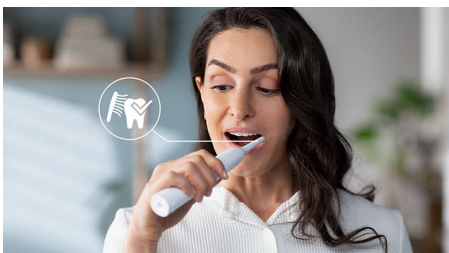

### Tecnologia Sonicare avançada

As vibrações potentes das cerdas criam microbolhas que penetram profundamente entre os dentes e ao longo da linha das gengivas para uma experiência refrescante. Obtenha os resultados de dois meses de escovagem manual em apenas 2 minutos.\*\* 31 000 escovadelas por minuto limpam suavemente os dentes e rompem e eliminam a placa bacteriana para uma excelente limpeza diária.

### Remove até 3x mais placa bacteriana\*

Foi clinicamente comprovado que a escova de dentes elétrica Sonicare com tecnologia Sonicare avançada remove até 3 vezes mais placa bacteriana\* do que uma escova de dentes manual. Remove a placa bacteriana dos dentes e ao longo da linha das gengivas, protegendo simultaneamente as gengivas.

### Protege as suas gengivas

O sensor de pressão integrado deteta automaticamente a pressão que aplica, avisa-o e reduz automaticamente as vibrações da

escova de dentes para ajudar a proteger as suas gengivas. A escova de dentes emite um som pulsante que serve de lembrete para aliviar a pressão. 7 em cada 10 pessoas consideraram que esta função as ajudou a escovarem melhor os seus dentes.