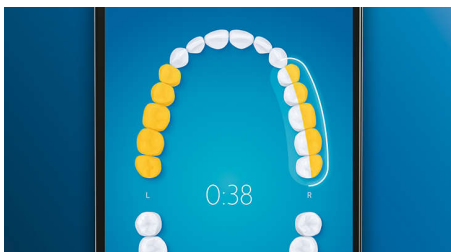

Funkce TouchUp

Pokud při čištění zubů vynecháte nějaké místečko, funkce TouchUp aplikace vám ukáže, kam se vrátit, abyste měli jistotu, že pokaždé dosáhnete kompletně čistého chrupu.