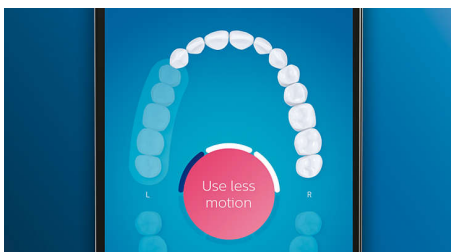

Nevynechá ani místečko

Aplikace Philips Sonicare vás upozorní, až dosáhnete dokonalého vyčištění, a poradí vám, jak si zuby čistit lépe a důkladněji.