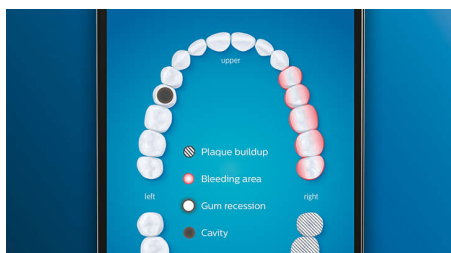

Nasaďte hlavici C3 Premium Plaque Defense pro zajištění unikátního hloubkového čištění. Jemná flexibilní vlákna na stranách hlavice se přizpůsobí tvaru každého zuby a zajišťují tak 4x větší kontakt s povrchem*** a odstranění až 10x více plaku z obtížně dostupných oblastí*.

Nevynechá ani místečko

Aplikace Philips Sonicare vás upozorní, až dosáhnete dokonalého vyčištění, a poradí vám, jak si zuby čistit lépe a důkladněji.

Funkce TouchUp

Pokud při čištění zubů vynecháte nějaké místečko, funkce TouchUp aplikace vám ukáže, kam se vrátit, abyste měli jistotu, že pokaždé dosáhnete kompletně čistého chrupu.

Automatické upozornění na potřebu výměny

Hlavice kartáčku se průběžně opotřebuje a její účinnost při odstraňování plaku se postupně snižuje. Díky inteligentnímu rozpoznávání hlavice kartáčku nikdy neztratíte přehled o tom, kdy hlavici vyměnit. Kartáček na zuby sleduje, jak dlouho a s jakou intenzitou jste si zuby čistili jednotlivými hlavicemi, a upozorní vás, kdy nastává čas na výměnu. Životnost hlavic kartáčku můžete sledovat také pomocí aplikace Philips Sonicare a dokonce si v ní i objednat náhradní hlavice, aby vám nikdy nedošly.

Nastavení oblastí zaměření a cíle

Máte v ústech nějaká problematická místa, na které vás upozornil zubní lékař? Pomůžeme vám je zvýraznit na 3D mapě vašich úst v aplikaci a připomeneme vám, abyste těmto oblastem věnovali více pozornosti.