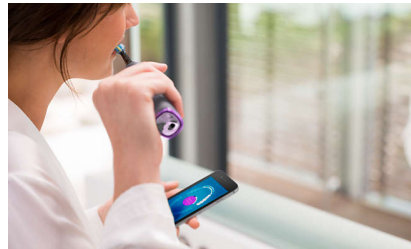

Automatické upozornění na potřebu výměny

Hlavice kartáčku se průběžně opotřebuje a její účinnost při odstraňování plaku se postupně snižuje. Díky inteligentnímu rozpoznávání hlavice kartáčku nikdy neztratíte přehled o tom, kdy hlavici vyměnit. Kartáček na zuby sleduje, jak dlouho a s jakou intenzitou jste si zuby čistili jednotlivými hlavicemi, a upozorní vás, kdy nastává čas na výměnu. Životnost hlavic kartáčku můžete sledovat také pomocí aplikace Philips Sonicare a dokonce si v ní i objednat náhradní hlavice, aby vám nikdy nedošly.

Nastavení oblastí zaměření a cíle

Máte v ústech nějaká problematická místa, na které vás upozornil zubní lékař? Pomůžeme vám je zvýraznit na 3D mapě vašich úst v aplikaci a připomeneme vám, abyste těmto oblastem věnovali více pozornosti.

Příliš velký tlak?

Pravděpodobně si ani nemusíte všimnout, když při čištění zubů vyvíjíte příliš velký tlak, ale DiamondClean Smart si toho všimne.

Pokud vyvíjíte příliš velký tlak, světelný kroužek na konci těla začne blikat. Tím vás jemně upozorní, že byste měli tlak zmírnit, a nechat to vše na hlavici kartáčku. 7 z 10 lidí uvádí, že jim tato funkce pomohla lépe čistit zuby.

Jen snadno

Když používáte elektrický kartáček, můžete nechat práci na něm. V těle kartáčku je zabudovaný senzor pohybů, který vás jemně upozorní, že byste měli zmírnit. Díky tomu můžete vylepšit techniku čištění a zuby si vyčistit šetrněji a účinněji.