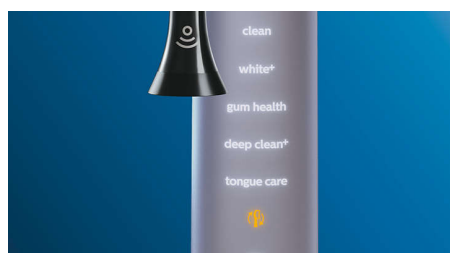

Párování režimů BrushSync

Lámete si hlavu nad tím, jaký režim a intenzitu použít? Už nemusíte. Mikročip v hlavici kartáčku sdělí aplikaci DiamondClean Smart, který režim a intenzita to je. Takže pokud například nasadíte hlavici pro péči o dásně, kartáček ví, že má vybrat optimální režim a intenzitu zajišťující jemnou, ale efektivní péči pro vaše dásně. Stačí stisknout aktivní tlačítko.