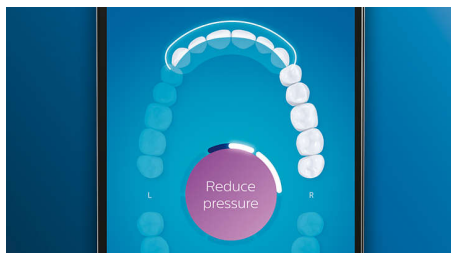

Automatické upozornění na potřebu výměny

Hlavice kartáčku se průběžně opotřebuje a její účinnost při odstraňování plaku se postupně snižuje. Díky inteligentnímu rozpoznávání hlavice kartáčku nikdy neztratíte přehled o tom, kdy hlavici vyměnit. Kartáček na zuby sleduje, jak dlouho a s jakou intenzitou jste si zuby čistili jednotlivými hlavicemi, a upozorní vás, kdy nastává čas na výměnu. Životnost hlavic kartáčku můžete sledovat také pomocí aplikace Philips Sonicare a dokonce si v ní i objednat náhradní hlavice, aby vám nikdy nedošly.

Příliš velký tlak?

Pravděpodobně si ani nemusíte všimnout, když při čištění zubů vyvíjíte příliš velký tlak, ale DiamondClean Smart si toho všimne.

Pokud vyvíjíte příliš velký tlak, světelný kroužek na konci těla začne blikat. Tím vás jemně upozorní, že byste měli tlak zmírnit, a nechat to vše na hlavici kartáčku. 7 z 10 lidí uvádí, že jim tato funkce pomohla lépe čistit zuby.