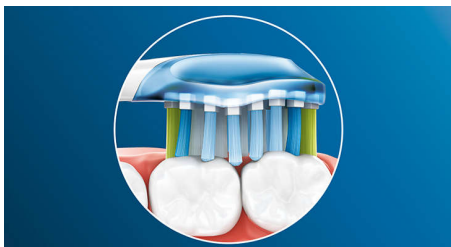

Důkladné čištění Philips Sonicare

- 4x více povrchového kontaktu** pro hloubkové čištění bez námahy

Výjimečné odstranění zubního plaku

- Až 10x lepší odstranění plaku než manuálním zubním kartáčkem

Přednosti

Rozlučte se s plakem

Díky flexibilnímu designu odstraňuje až 10x více plaku i v obtížně dostupných místech*, čímž je dosaženo skutečně intenzivního čištění podél linie dásní a mezi zuby.

Adaptabilní technologie čištění

S naší adaptabilní technologií je každé čištění přizpůsobeno právě vám. Díky měkkým a flexibilním gumovým stranám se hlavice C3 Premium Plaque Defence přizpůsobí jedinečným liniím vašich zubů a dásní, absorbuje přílišný tlak při čištění a umožňuje tak naplno využít sonickou technologii. Vlákna se přizpůsobí tvaru dásní a zubů a zajistí tak až 4x větší kontakt s povrchem než běžná kartáčková hlavice** pro hloubkové čištění na těžko přístupných místech.